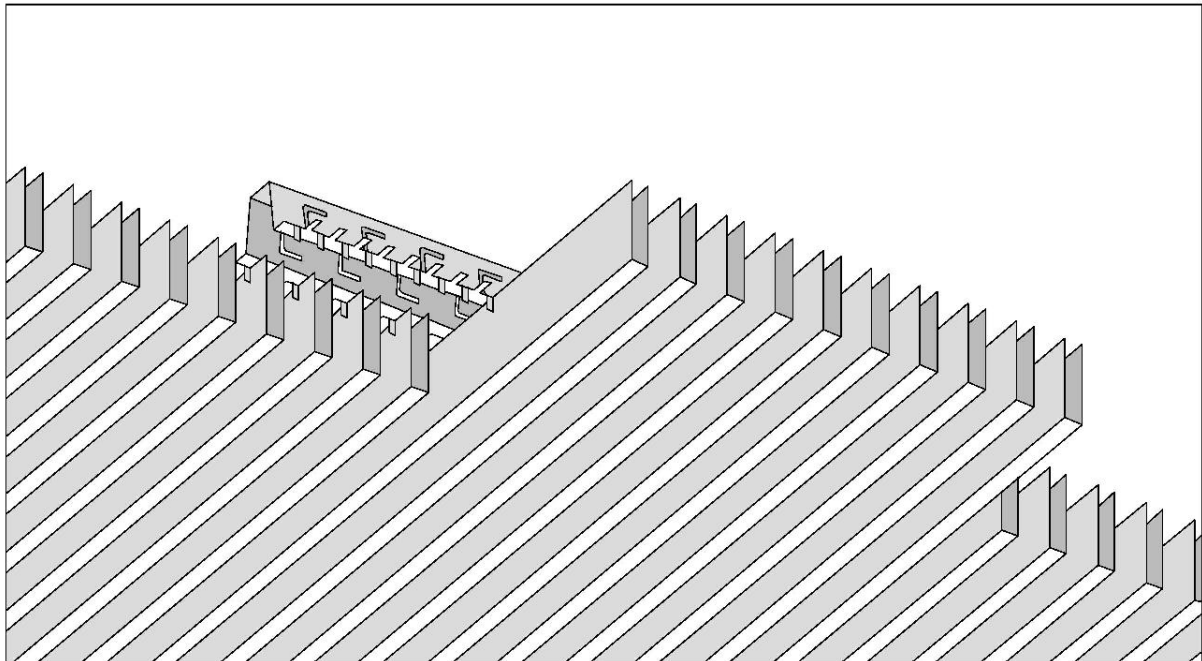

## ME-Linus-Lamellendecke / U-förmige Vertikalpaneele

Das ME-LINUS-System produziert eine Innendecke mit linearem Effekt mit dem Anschein einer durchgehenden Linie.  
Durch Verwendung verschiedener Profil-Breiten und -Höhen kann eine individuelle Gestaltung der Decke erreicht werden.  
Die Paneele sind in einer maximalen Länge von 3000mm je Stück lieferbar und können durch entsprechende Verbinder verlängert werden.