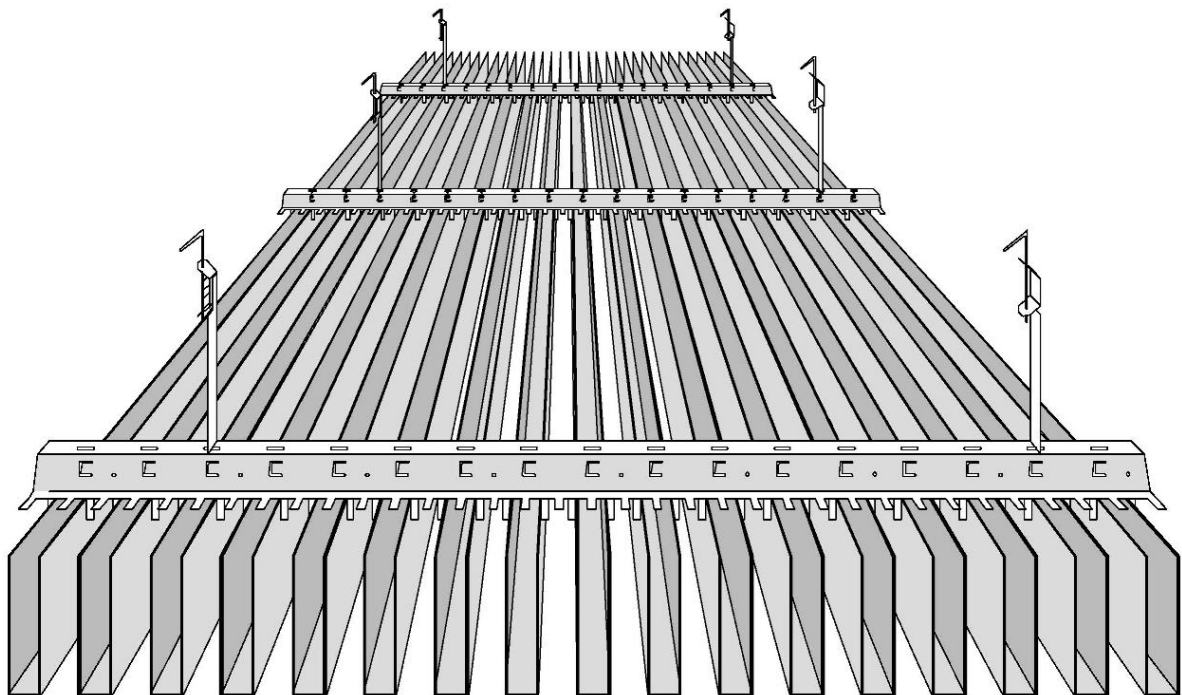

## ME-Linus-Lamellendecke / U-förmige Vertikalpaneele

Das ME-LINUS-System produziert eine Innendecke mit linearem Effekt mit dem Anschein einer durchgehenden Linie.  
Durch Verwendung verschiedener Profil-Breiten und -Höhen kann eine individuelle Gestaltung der Decke erreicht werden.  
Die Paneele sind in einer maximalen Länge von 3000mm je Stück lieferbar und können durch entsprechende Verbinder verlängert werden.